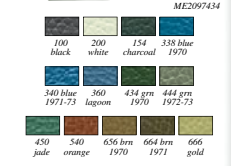

1970-74 E-Body Kick Panels