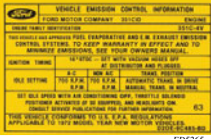

FDS265

1970-73 Emissions Decal