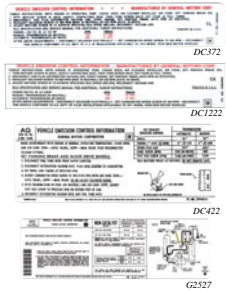

1969-81 Emission Decal

Note: *Canadian models only.

DC1154	1969	230, 250, 292 AT/MT	9.99 ea
DC1204	1969	350 AT/MT	9.99 ea
DC1213	1969	366 AT/MT	8.99 ea
DC669	1969	307-396 AT/MT	8.99 ea
DC669	1969	350-240 HP AT/MT	8.99 ea
DC1209	1969	GMC 305-V6 MT	8.99 ea
DC1182	1969	GMC 305-V6 AT	8.99 ea
DC1197	1969	Chevy big truck 6 cyl.	8.99 ea
DC1173	1969	307 AT/MT	9.99 ea
DC372	1970	250-155 HP AT/MT	8.99 ea
DC1118	1970	292-170 HP AT/MT	8.99 ea
DC1234	1970	350-255 HP AT/MT	9.99 ea
DC1222	1971	250-1V AT/MT	9.99 ea
DC1371	1971	Chevy 250,292 AT/MT	8.99 ea
DC1371	1971	Chevy 307 V8 AT/MT	8.99 ea
DC1172	1971	292-165 HP AT/MT	8.99 ea
DC856	1971	307-200 HP AT/MT	8.99 ea
DC422	1971	350-4V AT	8.99 ea
DC1194	1971	400-4V AT	8.99 ea
DC1156	1972	250-1V AT/MT	8.99 ea
DC186	1972	292-1V AT/MT	8.99 ea
DC1143	1972	307-2V AT/MT	8.99 ea
DC908	1972	350-4V AT/MT	9.99 ea
DC1188	1972	402-4V AT/MT	8.99 ea
DC1183	1973	250,292 AT/MT	10.99 ea
DC1183	1973	307,350,454 AT/MT	10.99 ea
DC1198	1974	250-1V AT/MT	9.99 ea
DC1187	1974	250-1V MT	9.99 ea
DC1017	1974	250-1V AT/MT	9.99 ea
DC1174	1974	350-2V AT/MT	9.99 ea
DC1174	1974	400-2V AT/MT	9.99 ea
DC1157	1974	350-4V AT/MT Sherbu	9.99 ea
DC1553	1974	350-4V AT/MT Sherbu	9.49 ea
DC451	1974	454-4V AT/MT	9.99 ea
DC1149	1974	454-4V AT/MT	9.99 ea
DC813	1976	262, 305 2V	9.99 ea
DC1061	1978	250, 292, 305, 400, 454	8.99 ea
DC1027	1978	454, information decal.	8.99 ea
DC977	1979	350-AT/MT	9.99 ea
DC259	1982	7.4L AT/MT	10.99 ea
DC260	1982	7.4L AT/MT	13.99 ea
G2525	1986	305 AT, YNC	8.99 ea
G2527	1986	6.2C, YFT	8.99 ea
G2527*	1986	6.2C, v.d. AT, YFT	8.99 ea
G2559	1987	5.7K, ZHB	10.99 ea
G2579	1987	7.4N, ZJL	23.99 ea
DC1284	1991	5.0L AT/MT	13.99 ea