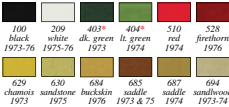

C91237684

1973-76 Standard Upholstery