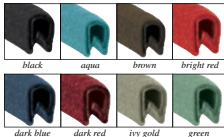

Universal Windlace Rolls - 20 Foot

TSBLACK	black	36.99 ea
TSAQUA	aqua	36.99 ea
TSBROWN	brown	36.99 ea
TSBTRRED	bright red	36.99 ea
TSDBLUE	dark blue	36.99 ea
TSDKRED	dark red	36.99 ea
TSFAWN	ivy gold	36.99 ea
TSGREEN	green	36.99 ea
TSLBLUE	light blue	36.99 ea
TSPPARCH	parchment	36.99 ea
TS SILBLUE	silver blue	36.99 ea
TSWHITE	white	36.99 ea